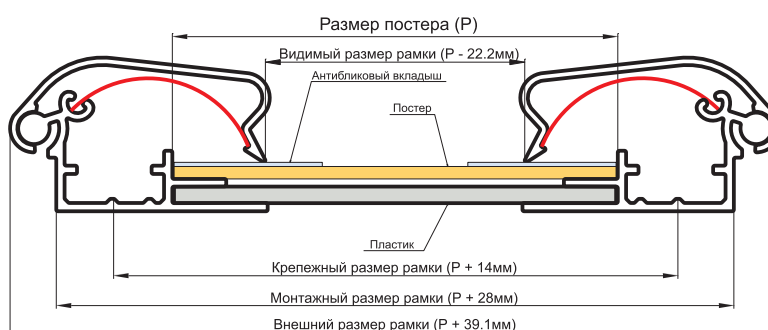

Размеры рамок LockFrame "32"

PlasNelsen

Профиль багетный пластиковый, для информационных табличек, рамок, стендов.
Материал: полистирол.
Цвет: золото глянцевое.
Длинна: 3.00м.

PlasNelsen

Профиль багетный пластиковый, для информационных табличек, рамок, стендов.
Материал: полистирол.
Цвет: серебро глянцевое.
Длинна: 3.00м.