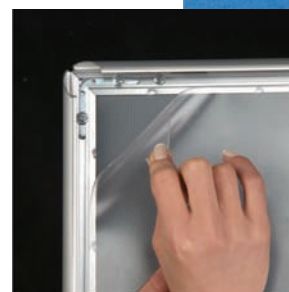

Рамки алюминиевые защелкивающиеся

Рамка из защелкивающегося алюминиевого профиля удобна для быстрой смены информации.

LockFrame 25

PA-LF-25-A5

рамка А5 (148x210) анодированное матовое серебро, с защитной антибликовой пленкой, задняя сторона из полистирола

PA-LF-25-A4

рамка формата А4 (210x297), размер постера

PA-LF-25-A3

рамка формата А3 (297x420)

PA-LF-25-A2

рамка формата А2 (420x594)

PA-LF-25-A1

рамка формата А1 (594x841)

Комплектующие

Рамка комплектуется:
задней стенкой из полистирола,
защитным антибликовым протектором,
4-мя уголками, пружинками и 2-мя навесными петлями (по Вашему желанию).