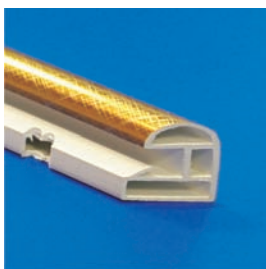

Lock Frame 20

PA-LF-20

матовое серебро
цвет по RAL

Lock Frame 45

PA-LF-45

матовое серебро
цвет по RAL

Рамки алюминиевые защелкивающиеся

Размеры рамок LockFrame "25"

Размеры рамок LockFrame "32"

PlasNelsen

Профиль багетный пластиковый, для информационных табличек, рамок, стендов.
Материал: полистирол.
Цвет: золото глянцевое.
Длинна: 3.00м.

PlasNelsen

Профиль багетный пластиковый, для информационных табличек, рамок, стендов.
Материал: полистирол.
Цвет: серебро глянцевое.
Длинна: 3.00м.