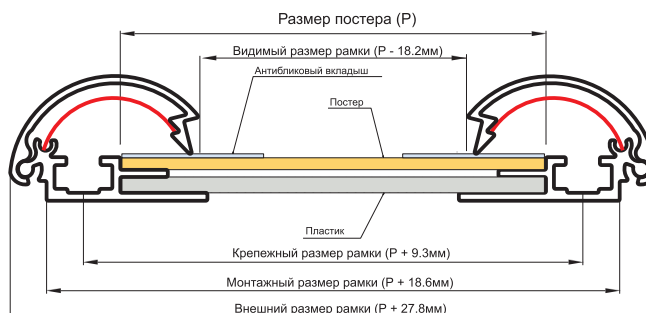

Lock Frame 20

PA-LF-20

матовое серебро
цвет по RAL

Lock Frame 45

PA-LF-45

матовое серебро
цвет по RAL

Рамки алюминиевые защелкивающиеся

Размеры рамок LockFrame "25"

Размеры рамок LockFrame "32"

PlasNelsen

Профиль багетный пластиковый, для информационных табличек, рамок, стендов.
Материал: полистирол.
Цвет: золото глянцевое.
Длинна: 3.00м.

PlasNelsen

Профиль багетный пластиковый, для информационных табличек, рамок, стендов.
Материал: полистирол.
Цвет: серебро глянцевое.
Длинна: 3.00м.