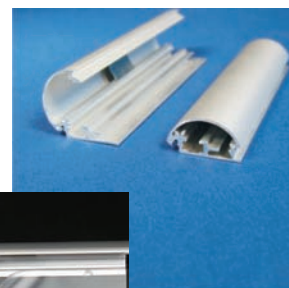

Рамки алюминиевые защелкивающиеся

Рамка из защелкивающегося алюминиевого профиля удобна для быстрой смены информации.

LockFrame 25

PA-LF-25-A5

рамка А5 (148x210) анодированное матовое серебро, с защитной антибликовой пленкой, задняя сторона из полистирола

Комплектующие

Рамка комплектуется:
задней стенкой из полистирола,
защитным антибликовым протектором,
4-мя уголками, пружинками и 2-мя навесными петлями (по Вашему желанию).

Рамки алюминиевые защелкивающиеся

Комплектующие

Рамка комплектуется:
задней стенкой из полистирола,
защитным антибликовым протектором,
4-мя уголками, пружинками и 2-мя навесными петлями (по Вашему желанию).

Рамки из профиля LockFrame 20 и Lockframe 45 изготавливаются под заказ