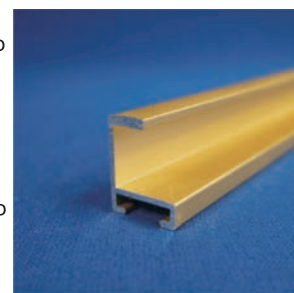

## Борд Frame 01 высота 16 мм

**PA-BF-01-A4**

Рамка А4 (210x297) из анодированного алюминиевого профиля.  
Цвет: глянцевое золото или серебро,  
матовое золото или серебро.

**PA-BF-01-A3**

Рамка А3 (297x420) из анодированного алюминиевого профиля.  
Цвет: глянцевое золото или серебро,  
матовое золото или серебро.

**PA-BF-01-A2**

Рамка А2 (420x594) из анодированного алюминиевого профиля.  
Цвет: глянцевое золото или серебро,  
матовое золото или серебро.