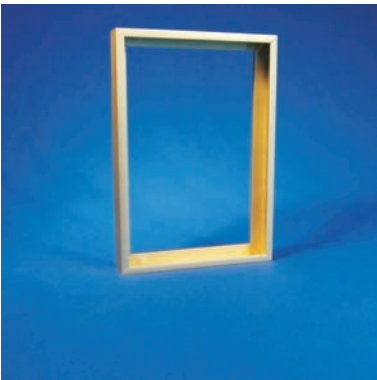

Bord Frame 12 высота 25 мм

PA-BF-12-A4 Рамка А4 (210x297) из анодированного алюминиевого профиля.
Цвет: глянцевое золото или серебро,
матовое золото или серебро.

PA-BF-12-A3 Рамка А3 (297x420) из анодированного алюминиевого профиля.
Цвет: глянцевое золото или серебро,
матовое золото или серебро.

PA-BF-12-A2 Рамка А2 (420x594) из анодированного алюминиевого профиля.
Цвет: глянцевое золото или серебро,
матовое золото или серебро.

Комплектующие

Рамка может комплектоваться:
задней стенкой из полистирола,
защитным антибликовым протектором,
4-мя уголками, пружинками и 2-мя навесными петлями.