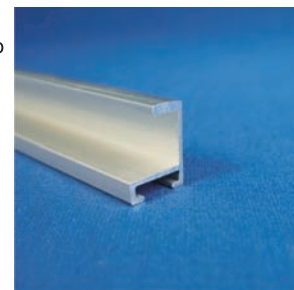

## Борд Frame 01 высота 16 мм

**PA-BF-01-A4**

Рамка А4 (210x297) из анодированного алюминиевого профиля.  
Цвет: глянцевое золото или серебро,  
матовое золото или серебро.

**PA-BF-01-A3**

Рамка А3 (297x420) из анодированного алюминиевого профиля.  
Цвет: глянцевое золото или серебро,  
матовое золото или серебро.

**PA-BF-01-A2**

Рамка А2 (420x594) из анодированного алюминиевого профиля.  
Цвет: глянцевое золото или серебро,  
матовое золото или серебро.