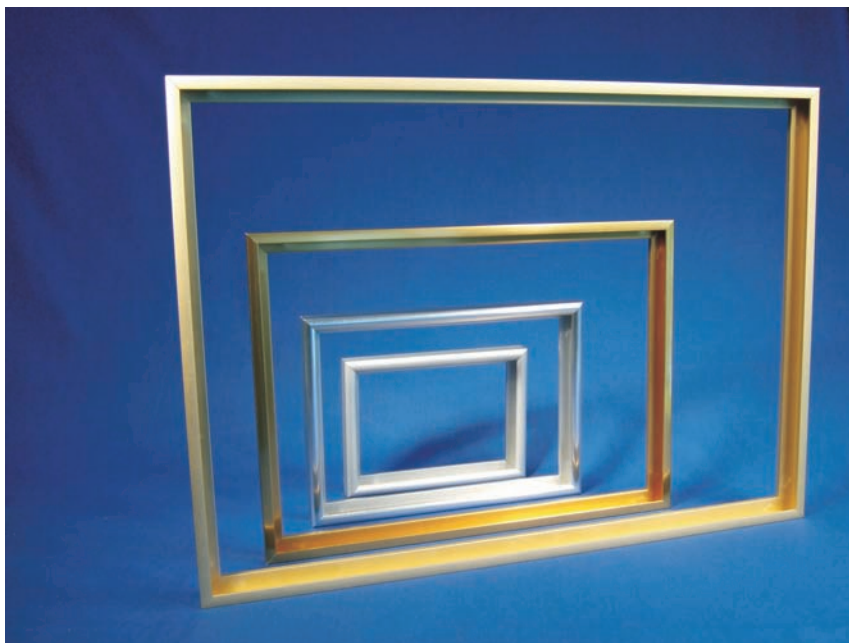

## Рамки алюминиевые

## Борд Frame 01 высота 16 мм

**PA-BF-01-A4**

Рамка А4 (210x297) из анодированного алюминиевого профиля.  
Цвет: глянцевое золото или серебро,  
матовое золото или серебро.

**PA-BF-01-A3**

Рамка А3 (297x420) из анодированного алюминиевого профиля.  
Цвет: глянцевое золото или серебро,  
матовое золото или серебро.

**PA-BF-01-A2**

Рамка А2 (420x594) из анодированного алюминиевого профиля.  
Цвет: глянцевое золото или серебро,  
матовое золото или серебро.